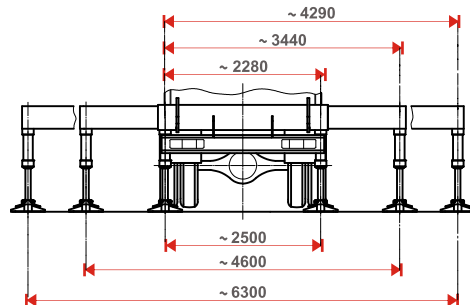

Piattaforme Autocarrate NOLEGGIO A CALDO

Prestazioni massime

Portata: 250 Kg
Quota di lavoro: 46 Mt
Sbraccio orizzontale: 28 Mt
Rotazione: 360° in entrambi le direzioni

Dotazioni standard

Stabilizzatori idraulici indipendenti
Comandi proporzionali
Stabilizzazione in sagoma
Jib articolato telescopico

Nome			Performance					Dimensioni					
Cod.	Marca	Modello	Altezza al Piede	Altezza di Lavoro	Altezza di Scavalcamento	Sbraccio di Orizzontale	Portata Massima	Lunghezza Macchina	Larghezza Macchina	Altezza Macchina	Ingombro Stabilizzata	Dimensioni Cesto	Peso
AUT46.28	PAGLIERO	J346TA	44,00	46,00	36,00	28,00	250	11,30	2,50	3,90	6,30	2,50/3,60x0,90x1,10	32000

Le misure sono espresse in metri. I pesi sono espressi in Kg.