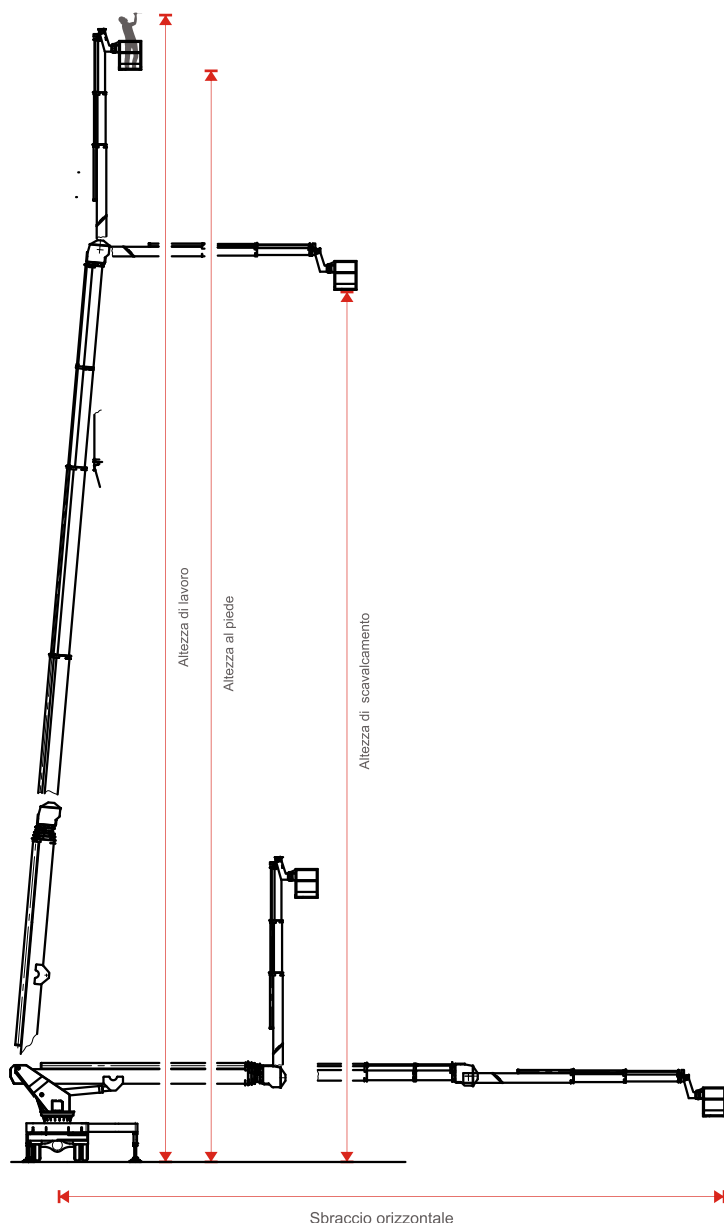

Piattaforme Autocarrate NOLEGGIO A CALDO

Prestazioni massime

Portata: 250 Kg
Quota di lavoro: 46 Mt
Sbraccio orizzontale: 28 Mt
Rotazione: 360° in entrambi le direzioni

Dotazioni standard

Stabilizzatori idraulici indipendenti
Comandi proporzionali
Stabilizzazione in sagoma
Jib articolato telescopico

Nome			Performance					Dimensioni					
Cod.	Marca	Modello	Altezza al Piede	Altezza di Lavoro	Altezza di Scavalcamento	Sbraccio di Orizzontale	Portata Massima	Lunghezza Macchina	Larghezza Macchina	Altezza Macchina	Ingombro Stabilizzata	Dimensioni Cesto	Peso
AUT46.28	PAGLIERO	J346TA	44,00	46,00	36,00	28,00	250	11,30	2,50	3,90	6,30	2,50/3,60x0,90x1,10	32000

Le misure sono espresse in metri. I pesi sono espressi in Kg.