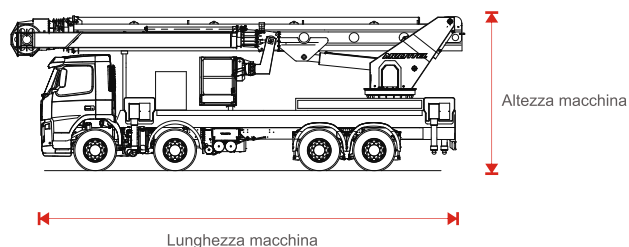

Piattaforme Autocarrate **NOLEGGIO A CALDO**

- ✓ Quando l'altezza non è un limite.
- ✓ Noleggio con operatore in tutta Italia.
- ✓ Elevato sbraccio orizzontale che permette di raggiungere punti impossibili.

Piattaforme Autocarrate NOLEGGIO A CALDO

Prestazioni massime

Portata: 250 Kg
Quota di lavoro: 46 Mt
Sbraccio orizzontale: 28 Mt
Rotazione: 360° in entrambi le direzioni

Dotazioni standard

Stabilizzatori idraulici indipendenti
Comandi proporzionali
Stabilizzazione in sagoma
Jib articolato telescopico

Nome			Performance					Dimensioni					
Cod.	Marca	Modello	Altezza al Piede	Altezza di Lavoro	Altezza di Scavalcamento	Sbraccio di Orizzontale	Portata Massima	Lunghezza Macchina	Larghezza Macchina	Altezza Macchina	Ingombro Stabilizzata	Dimensioni Cesto	Peso
AUT46.28	PAGLIERO	J346TA	44,00	46,00	36,00	28,00	250	11,30	2,50	3,90	6,30	2,50/3,60x0,90x1,10	32000